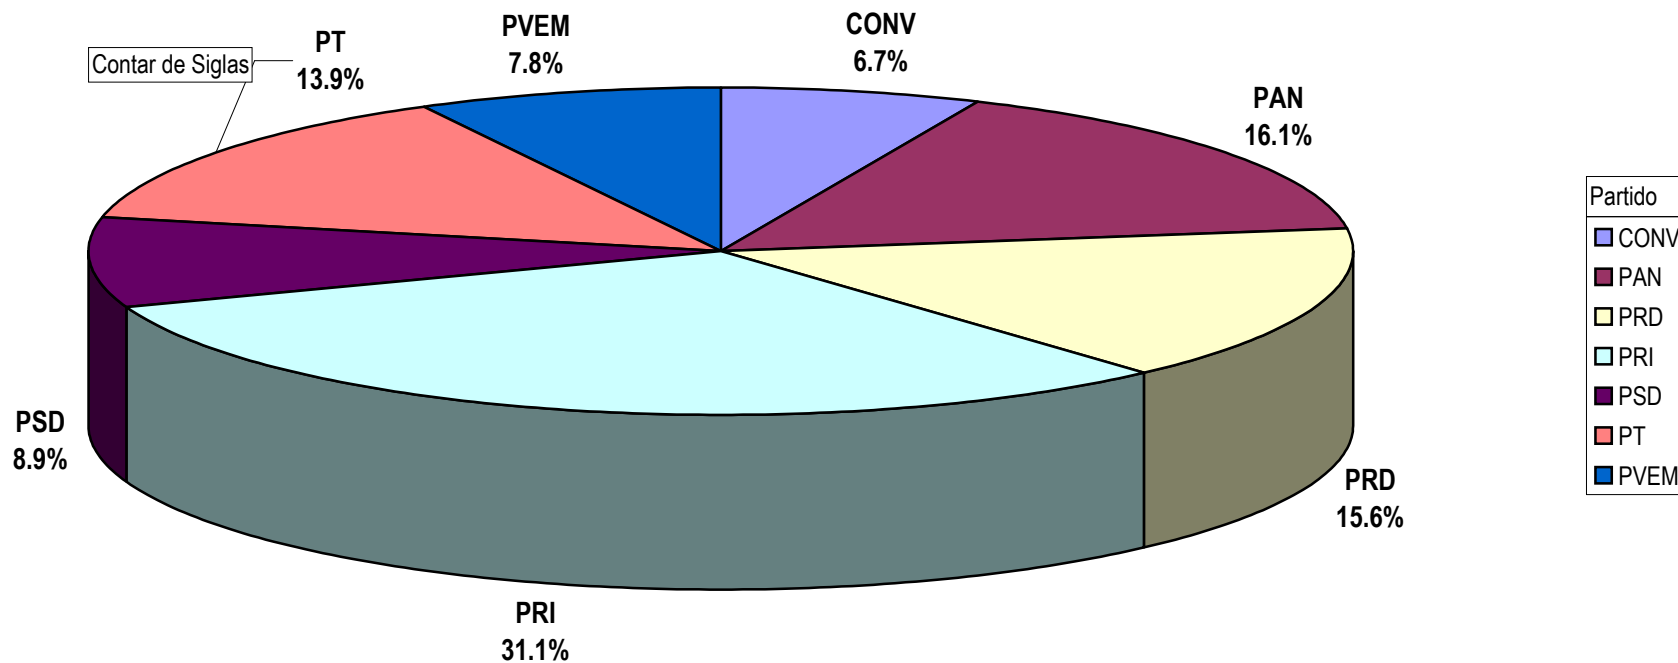

Grupo (Todas)

CONCENTRADO DEL TOTAL DE NOTAS INFORMATIVAS, POR PARTIDO POLITICO Y MEDIO TELEVISIVO Del 11 al 17 de Mayo del 2009

Contar de Siglas

Cualquier Partido Político o Coalición no reflejado en la presente gráfica indica de que no tuvo participación en el Periodo del Informe y el Grupo Respectivo, al igual que cualquier medio o programa no señalado indica que no tuvo notas en el periodo.

Partido

Grupo (Todas)

GRAFICO DEL TOTAL NOTAS INFORMATIVAS, POR PARTIDO Y MEDIO TELEVISIVO
(EN PORCENTAJE)

Cualquier Partido Político o Coalición no reflejado en la presente gráfica indica de que no tuvo participación en el Periodo del Informe y el Grupo Respectivo, al igual que cualquier medio o programa no señalado indica que no tuvo notas en el periodo.

Grupo Megacable

Contar de Siglas

GRAFICO DEL TOTAL NOTAS INFORMATIVAS, POR PARTIDO Y MEDIO TELEVISIVO (EN NUMERO DE NOTAS)

Programa
■ Meganoticias

Cualquier Partido Político o Coalición no reflejado en la presente gráfica indica de que no tuvo participación en el Periodo del Informe y el Grupo Respectivo, al igual que cualquier medio o programa no señalado indica que no tuvo notas en el periodo.