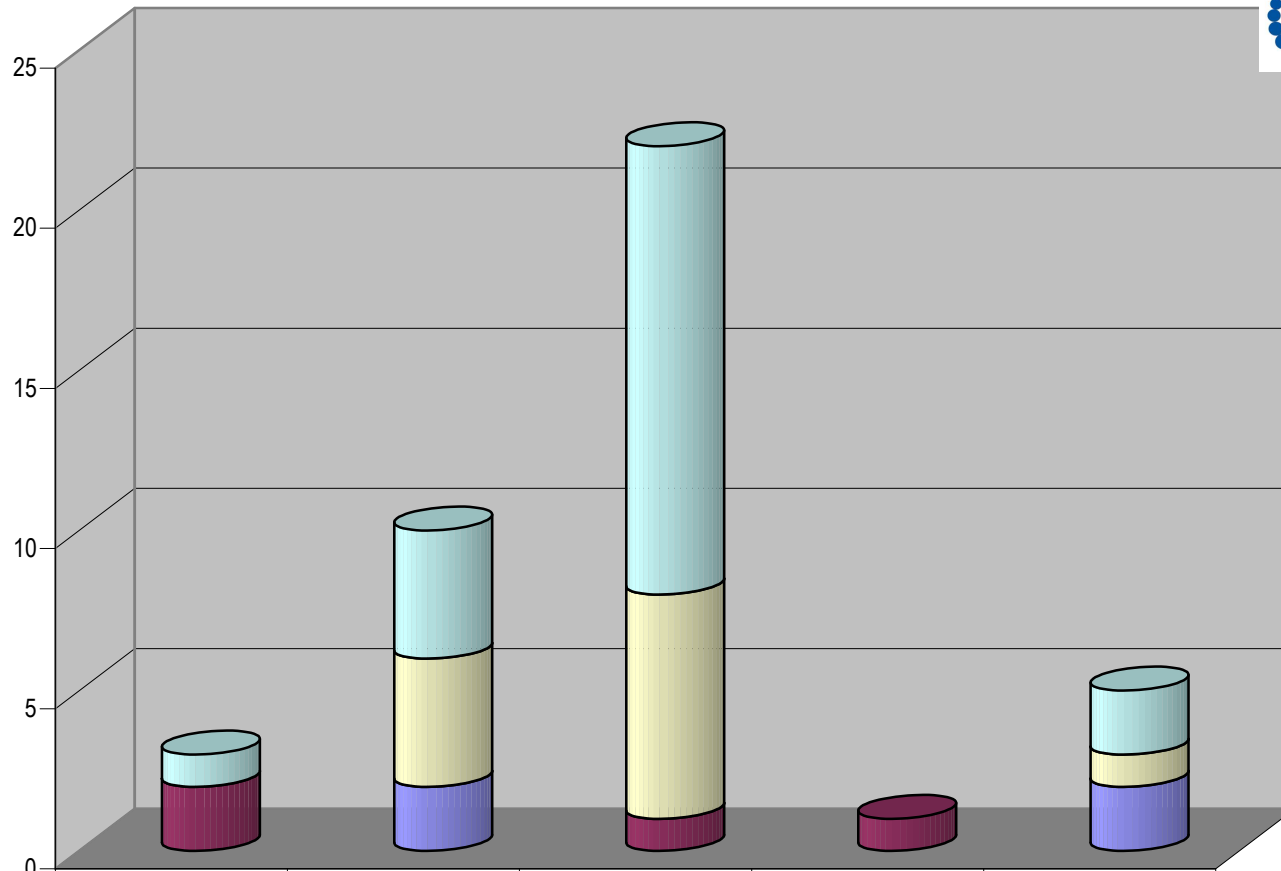

Grupo | Telecable

Contar de Siglas

GRAFICO DEL TOTAL NOTAS INFORMATIVAS, POR PARTIDO Y MEDIO TELEVISIVO
(EN NUMERO DE NOTAS)

Programa	
	Mi Ciudad PM
	Mi Ciudad Mediodía
	Desde la Redacción
	De frente al Poder

	PAN	PRD	PRI	PSD	PT
Mi Ciudad PM	1	4	14		2
Mi Ciudad Mediodía		4	7		1
Desde la Redacción	2		1	1	
De frente al Poder		2			2

Cualquier Partido Político o Coalición no reflejado en la presente gráfica indica de que no tuvo participación en el Periodo del Informe y el Grupo Respectivo, al igual que cualquier medio o programa no señalado indica que no tuvo notas en el periodo.

Partido