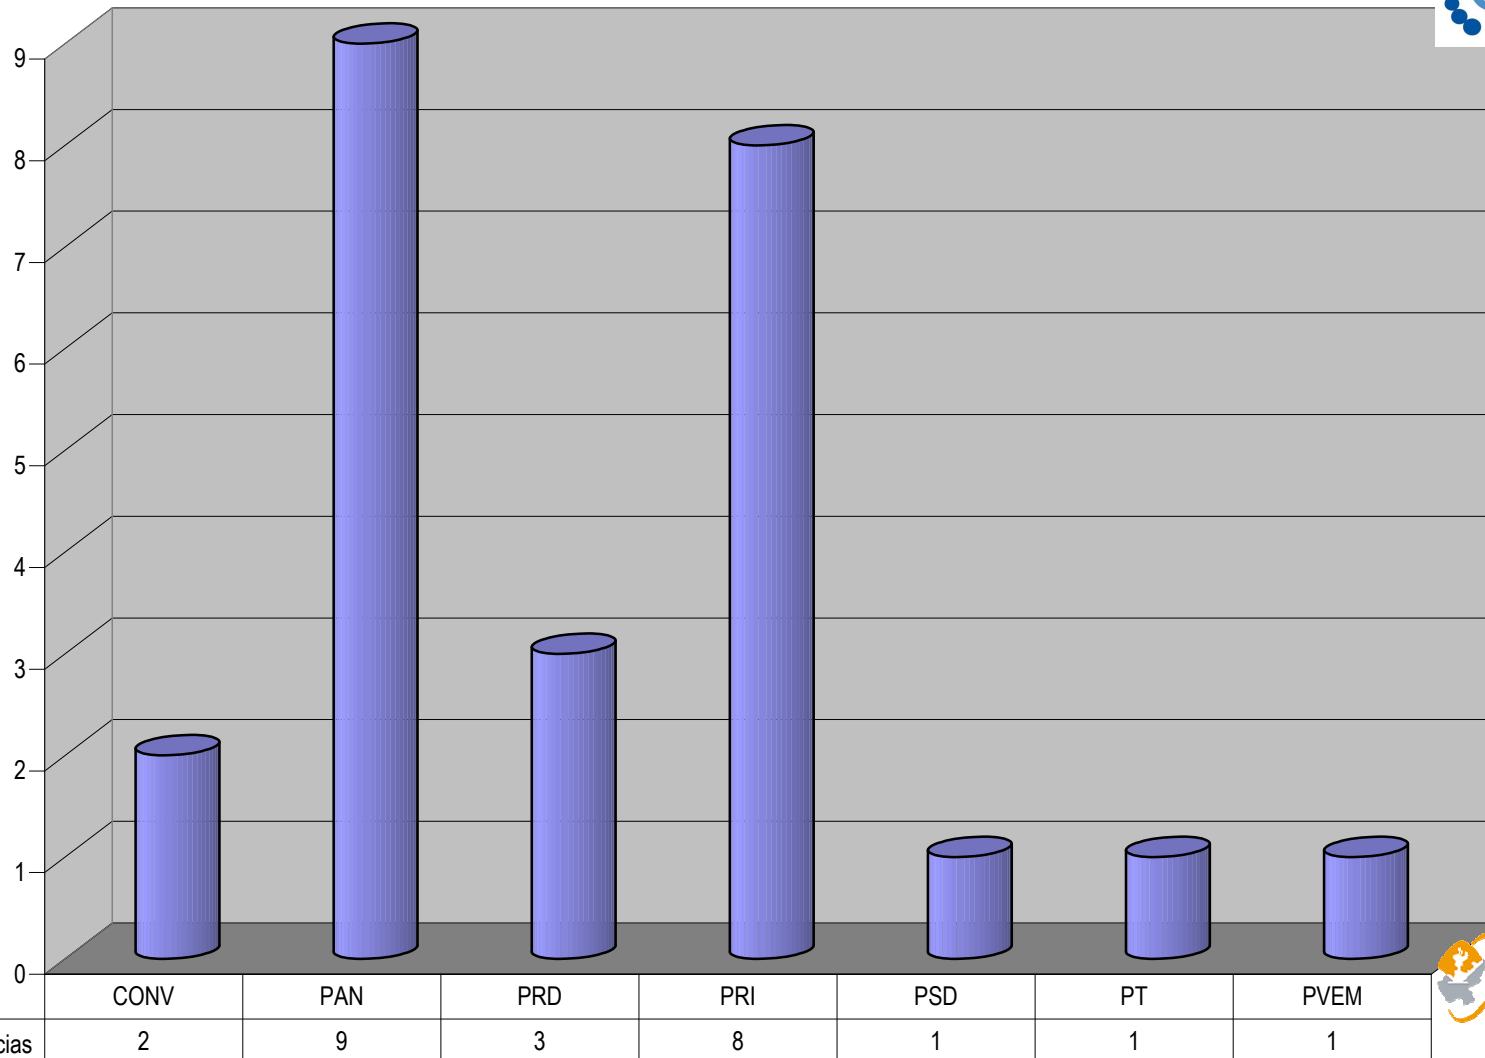

Grupo (Todas)

CONCENTRADO DEL TOTAL DE NOTAS INFORMATIVAS, POR PARTIDO POLITICO Y MEDIO TELEVISIVO Del 11 al 17 de Mayo del 2009

Contar de Siglas

Cualquier Partido Político o Coalición no reflejado en la presente gráfica indica de que no tuvo participación en el Periodo del Informe y el Grupo Respectivo, al igual que cualquier medio o programa no señalado indica que no tuvo notas en el periodo.

Partido

Grupo (Todas)

GRAFICO DEL TOTAL NOTAS INFORMATIVAS, POR PARTIDO Y MEDIO TELEVISIVO
(EN PORCENTAJE)

Cualquier Partido Político o Coalición no reflejado en la presente gráfica indica de que no tuvo participación en el Periodo del Informe y el Grupo Respectivo, al igual que cualquier medio o programa no señalado indica que no tuvo notas en el periodo.

Grupo Megacable

Contar de Siglas

GRAFICO DEL TOTAL NOTAS INFORMATIVAS, POR PARTIDO Y MEDIO TELEVISIVO (EN NUMERO DE NOTAS)

Programa
■ Meganoticias

Cualquier Partido Político o Coalición no reflejado en la presente gráfica indica de que no tuvo participación en el Periodo del Informe y el Grupo Respectivo, al igual que cualquier medio o programa no señalado indica que no tuvo notas en el periodo.