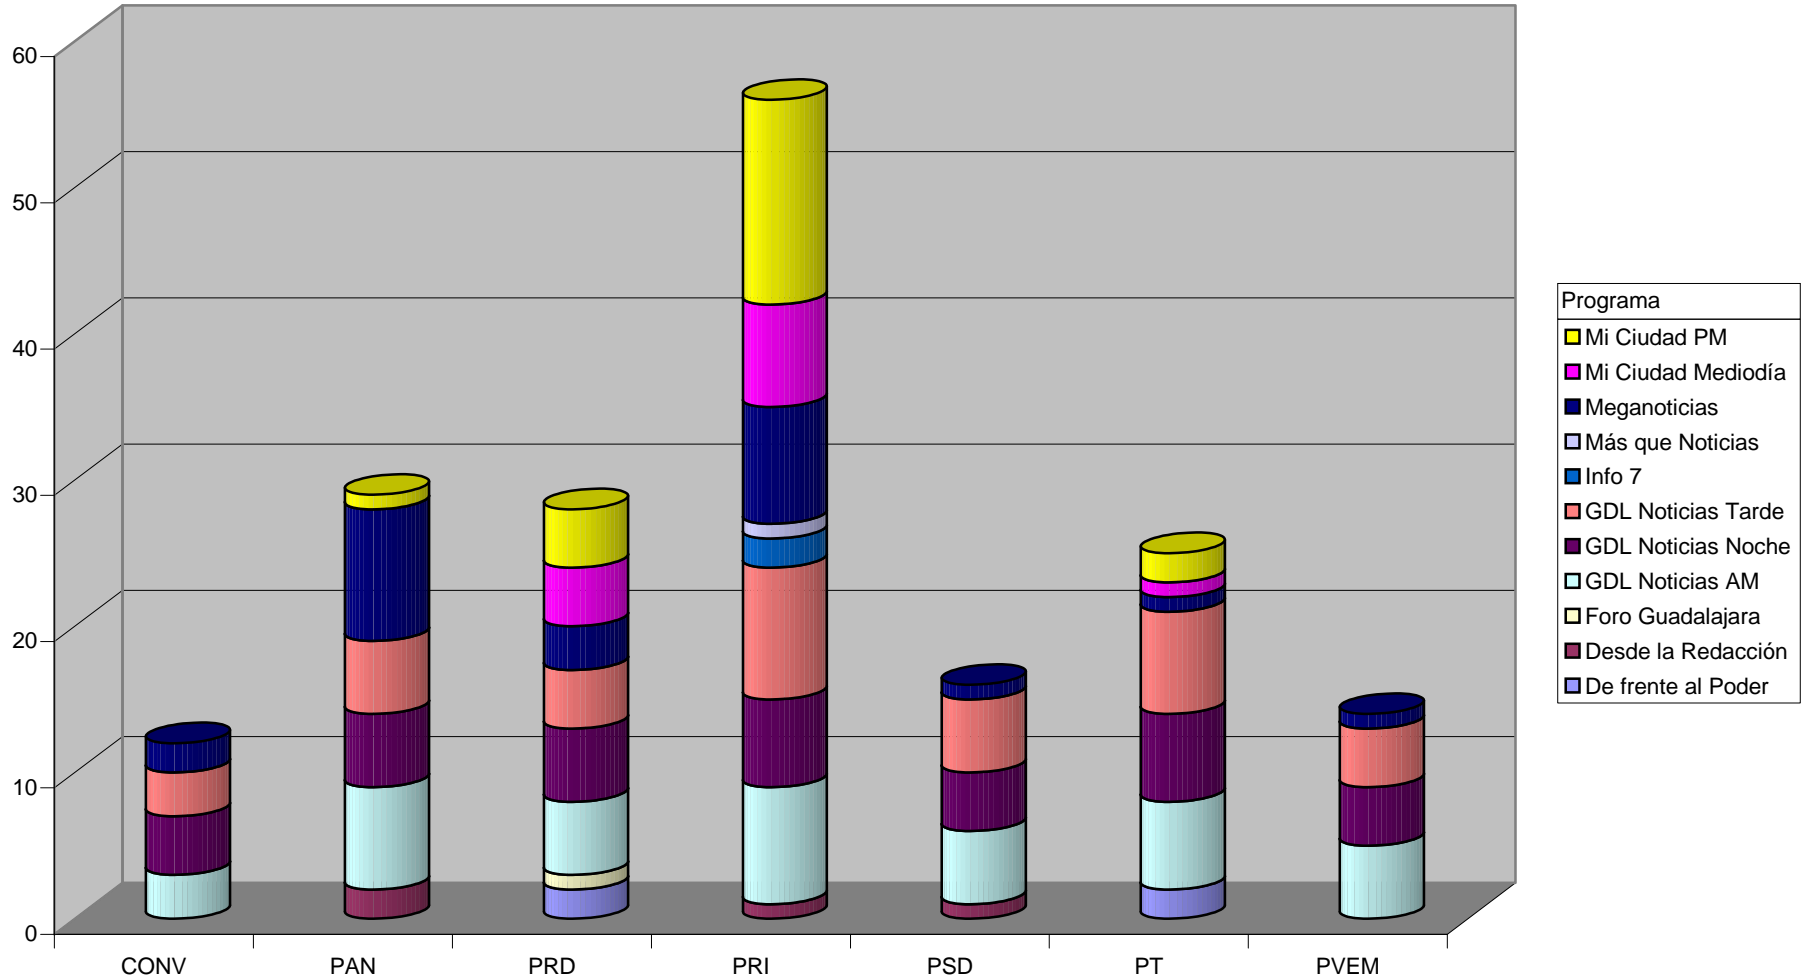

Grupo (Todas)

CONCENTRADO DEL TOTAL DE NOTAS INFORMATIVAS, POR PARTIDO POLITICO Y MEDIO TELEVISIVO Del 11 al 17 de Mayo del 2009

Contar de Siglas

Cualquier Partido Político o Coalición no reflejado en la presente gráfica indica de que no tuvo participación en el Periodo del Informe y el Grupo Respectivo, al igual que cualquier medio o programa no señalado indica que no tuvo notas en el periodo.

Partido

Grupo (Todas)

GRAFICO DEL TOTAL NOTAS INFORMATIVAS, POR PARTIDO Y MEDIO TELEVISIVO
(EN PORCENTAJE)

Cualquier Partido Político o Coalición no reflejado en la presente gráfica indica de que no tuvo participación en el Periodo del Informe y el Grupo Respectivo, al igual que cualquier medio o programa no señalado indica que no tuvo notas en el periodo.

Grupo Megacable

Contar de Siglas

GRAFICO DEL TOTAL NOTAS INFORMATIVAS, POR PARTIDO Y MEDIO TELEVISIVO (EN NUMERO DE NOTAS)

Programa
■ Meganoticias

Cualquier Partido Político o Coalición no reflejado en la presente gráfica indica de que no tuvo participación en el Periodo del Informe y el Grupo Respectivo, al igual que cualquier medio o programa no señalado indica que no tuvo notas en el periodo.