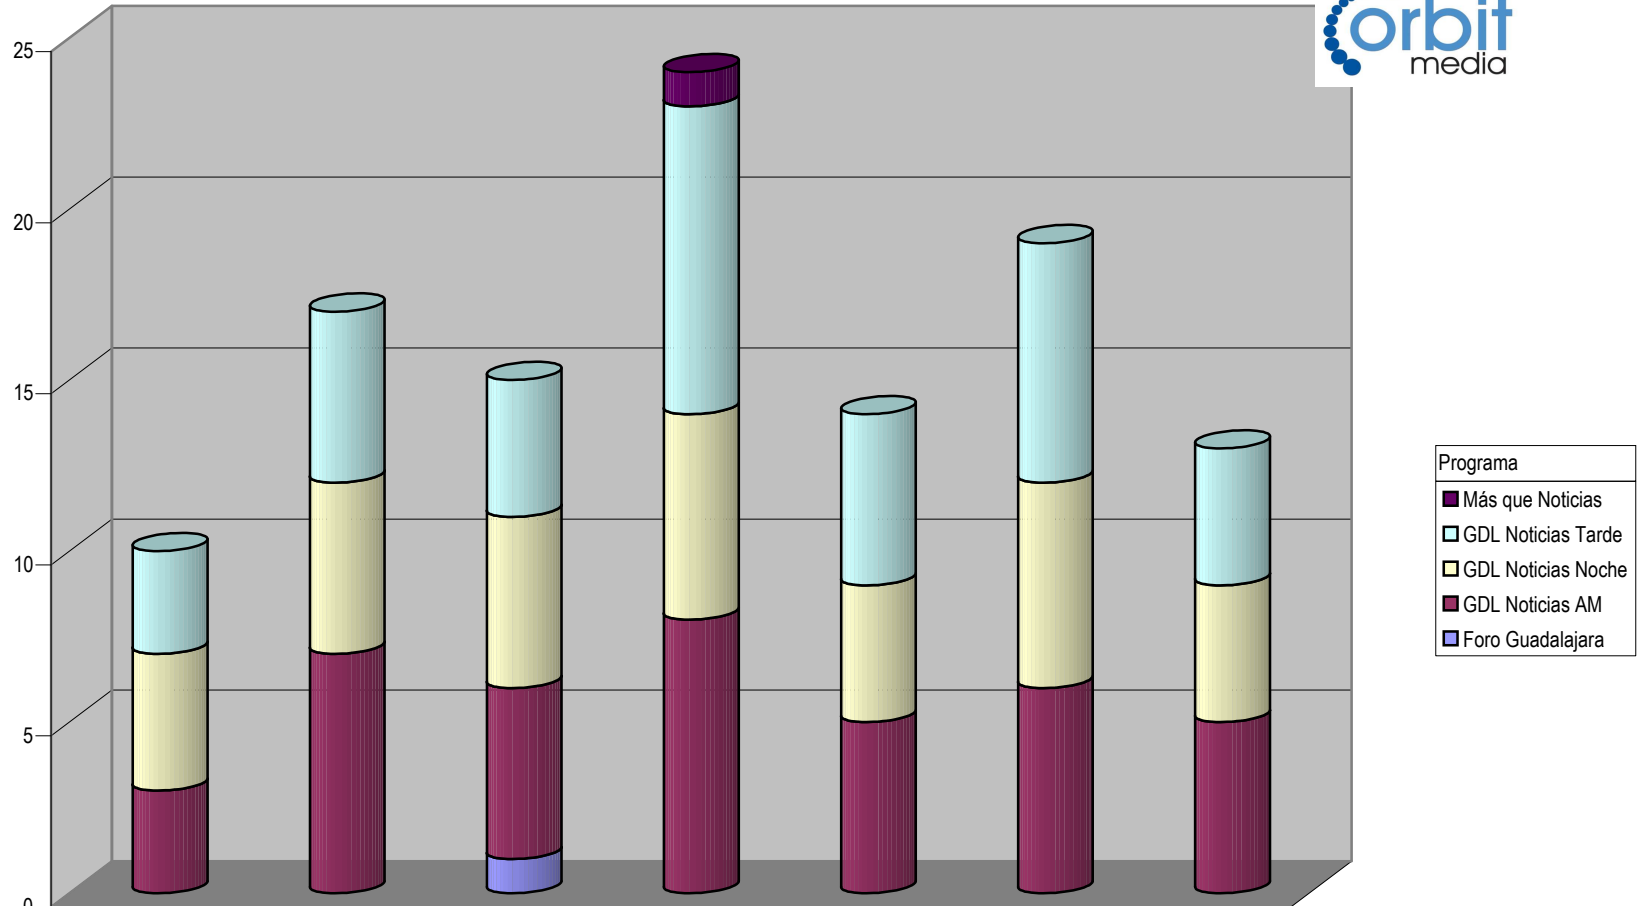

Grupo Televisa

Contar de Siglas

**GRAFICO DEL TOTAL NOTAS INFORMATIVAS, POR PARTIDO Y MEDIO TELEVISIVO
(EN NUMERO DE NOTAS)**

Programa	
■	Más que Noticias
□	GDL Noticias Tarde
□	GDL Noticias Noche
■	GDL Noticias AM
■	Foro Guadalajara

	CONV	PAN	PRD	PRI	PSD	PT	PVEM
■ Más que Noticias				1			
□ GDL Noticias Tarde	3	5	4	9	5	7	4
□ GDL Noticias Noche	4	5	5	6	4	6	4
■ GDL Noticias AM	3	7	5	8	5	6	5
■ Foro Guadalajara			1				

Cualquier Partido Político o Coalición no reflejado en la presente gráfica indica de que no tuvo participación en el Periodo del Informe y el Grupo Respectivo, al igual que cualquier medio o programa no señalado indica que no tuvo notas en el periodo.

Partido